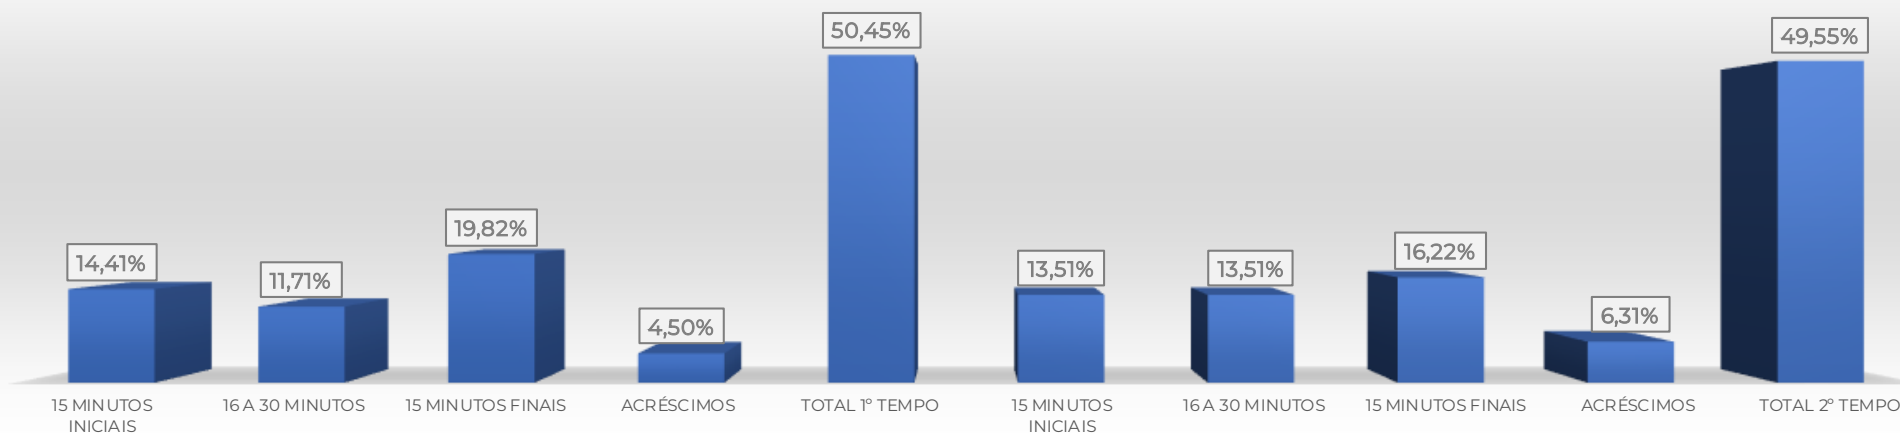

ESTATÍSTICA DE GOLS

111

100,00%

PRIMEIRO TEMPO

56

50,45%

SEGUNDO TEMPO

55

49,55%

15 MINUTOS INICIAIS	16	14,41%	00 A 05	04	3,60%
			06 A 10	03	2,70%
			11 A 15	09	8,11%
16 A 30 MINUTOS	13	11,71%	16 A 20	03	2,70%
			21 A 25	05	4,50%
			26 A 30	05	4,50%
15 MINUTOS FINAIS	22	19,82%	31 A 35	07	6,31%
			36 A 40	11	9,91%
			41 A 45	04	3,60%
ACRÉSCIMOS	05	4,50%	45+	05	4,50%

15 MINUTOS INICIAIS	15	13,51%	00 A 05	03	2,70%
			06 A 10	05	4,50%
			11 A 15	07	6,31%
16 A 30 MINUTOS	15	13,51%	16 A 20	05	4,50%
			21 A 25	06	5,41%
			26 A 30	04	3,60%
15 MINUTOS FINAIS	18	16,22%	31 A 35	05	4,50%
			36 A 40	05	4,50%
			41 A 45	08	7,21%
ACRÉSCIMOS	07	6,31%	45+	07	6,31%

% DE GOLS POR INTERVALO DE TEMPO